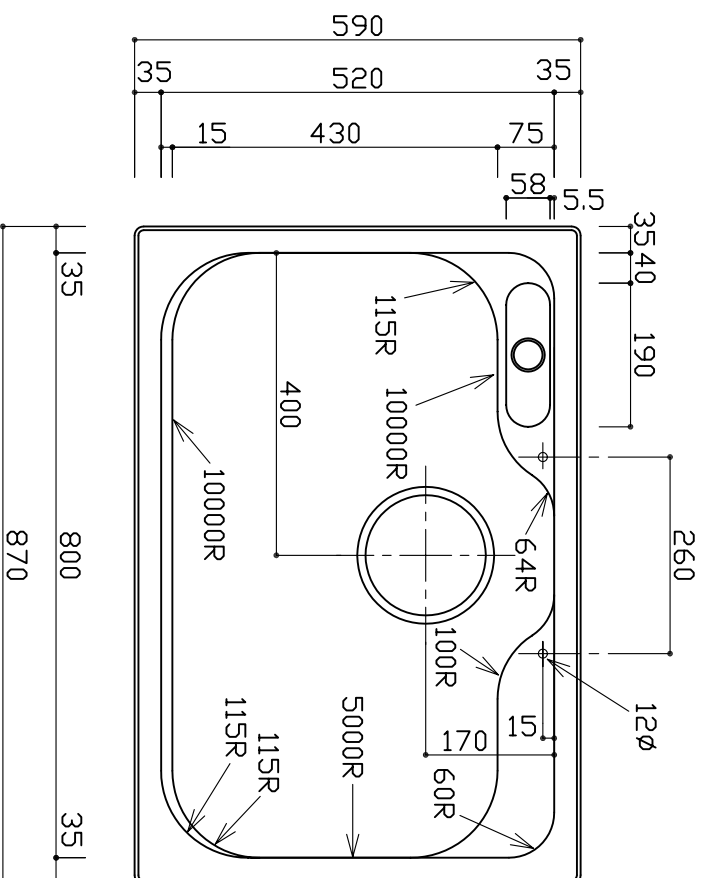

部品名	材質	素材寸法
天板	SUS304(市松エンボス)	0.8mm
ボール	SUS304(BAメリス)	0.7mm

※実寸には製造上の誤差が多少生ずる場合があります。シツクの穴あけ加工は現物合わせにてお願いいたします。

品番	YME870-590S-GRM-PDL
尺度	1:10
e-KITCHEN	
U-ARCHITECTURE WORKS	