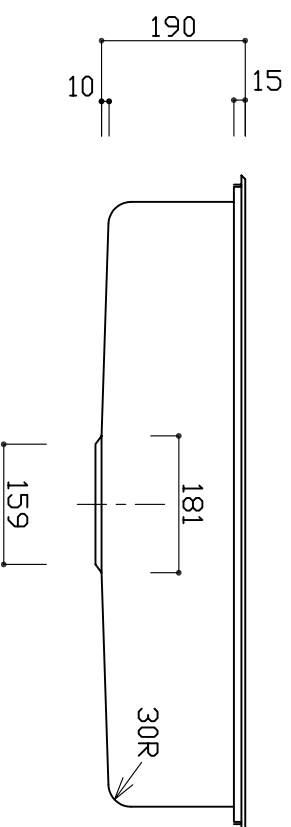

部品名	材質	素材寸法
天板	SUS304(市松エンボス)	0.8mm
ボール	SUS304(BAメリス)	0.7mm

※実寸には製造上の誤差が多少生ずる場合があります。シツクの穴あけ加工は現物合わせにてお願いいたします。

品番	YME870-590S-GRM-PDL
尺度	1:10
e-KITCHEN	
U-ARCHITECTURE WORKS	