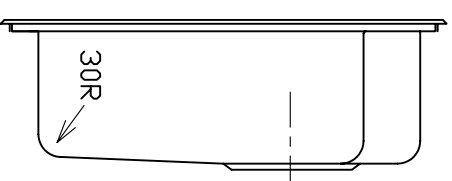

部品名	材質	素材寸法
天板	SUS304(市松エンボス)	0.8mm
ボール	SUS304(BAメリス)	0.7mm

※実寸には製造上の誤差が多少生ずる場合があります。シツクの穴あけ加工は現物合わせにてお願いいたします。

品番	YME870-590S-GRM-PDL
尺度	1:10
e-KITCHEN	
U-ARCHITECTURE WORKS	