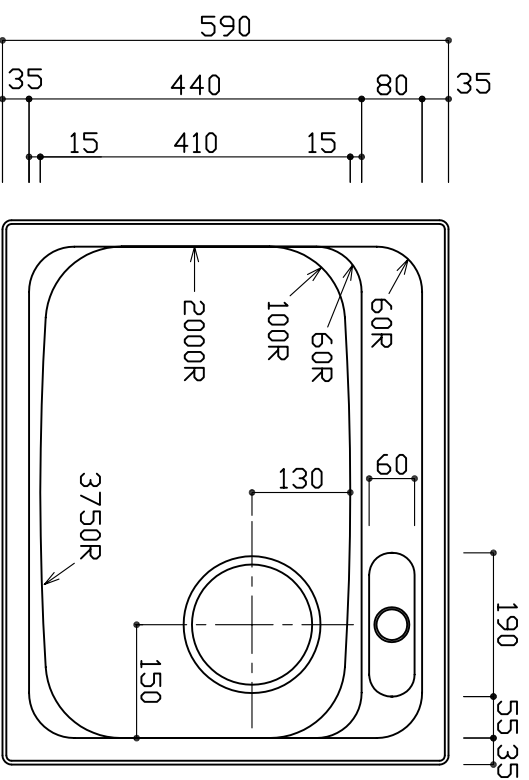

部品名	材質	素材寸法
天板	SUS304(市松エンボス)	0,8mm
ボール	SUS304(No.4ブラス)	0,8mm

※実寸には製造上の誤差が多少生ずる場合があります。シンクの穴あけ加工は現物合わせにてお願いいたします。

品番	YME720-590S-PDR
尺度	1:10
<b>e-KITCHEN</b> U-ARCHITECTURE WORKS <small>e-atom.jp</small>	