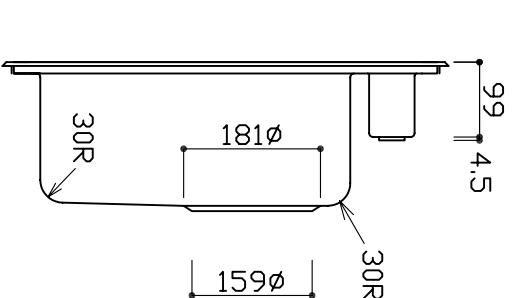

部品名	材質	素材寸法
天板	SUS304(市松エンボス)	0,8mm
ボール	SUS304(No.4ブラス)	0,8mm

※実寸には製造上の誤差が多少生ずる場合があります。シンクの穴あけ加工は現物合わせにてお願いいたします。

品番	YME720-590S-PDR
尺度	1:10
<b>e-KITCHEN</b> U-ARCHITECTURE WORKS <small>e-atom.jp</small>	