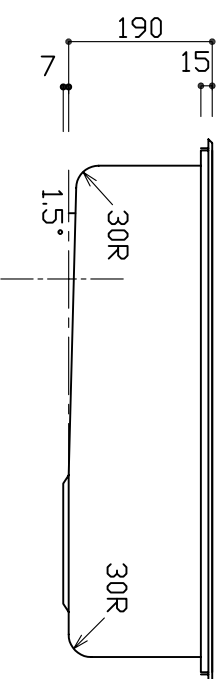

部品名	材質	素材寸法
天板	SUS304(市松エンボス)	0,8mm
ボール	SUS304(No.4ブラス)	0,8mm

※実寸には製造上の誤差が多少生ずる場合があります。シンクの穴あけ加工は現物合わせにてお願いいたします。

品番	YME720-590S-PDR
尺度	1:10
<b>e-KITCHEN</b> U-ARCHITECTURE WORKS <small>e-atom.jp</small>	