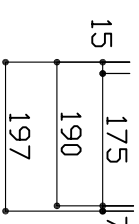

部品名	材質	素材寸法
天板	SUS304(市松エンボス)	0,8mm
ボール	SUS304(No.4ブラス)	0,8mm

※実寸には製造上の誤差が多少生ずる場合があります。シンクの穴あけ加工は現物合わせにてお願いいたします。

品番	YME720-590S-PDR
尺度	1:10
<b>e-KITCHEN</b> U-ARCHITECTURE WORKS <small>e-atom.jp</small>	