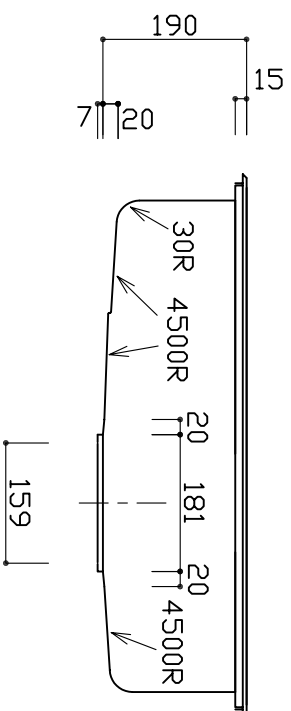

部品名	材質	素材寸法
天板	SUS304(市松エンボス)	0.8mm
ボール	SUS304(BAメリス)	0.7mm
ポケット	樹脂 (PP)	3mm

※実寸には製造上の誤差が多少生ずる場合があります。シツクの穴あけ加工は現物合わせにてお願いいたします。

品番	YME720-590S-GRM-PDL
尺度	1:10
<b>e-KITCHEN</b> U-ARCHITECTURE WORKS	