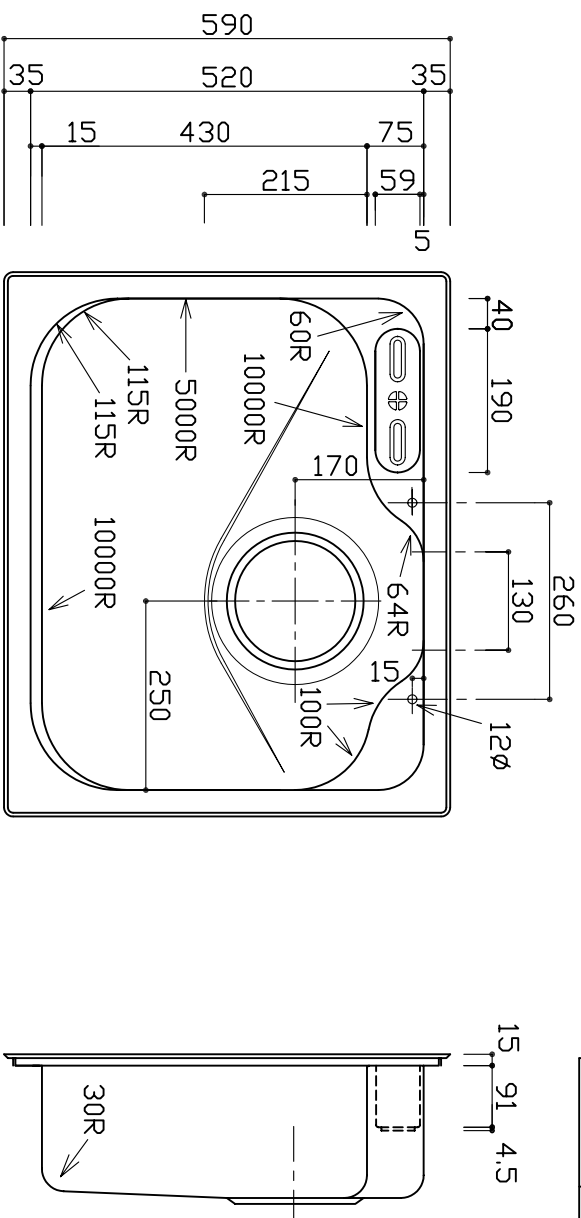

部品名	材質	素材寸法
天板	SUS304(市松エンボス)	0.8mm
ボール	SUS304(BAメリス)	0.7mm
ポケット	樹脂 (PP)	3mm

※実寸には製造上の誤差が多少生ずる場合があります。シツクの穴あけ加工は現物合わせにてお願いいたします。

品番	YME720-590S-GRM-PDL
尺度	1:10
<b>e-KITCHEN</b> U-ARCHITECTURE WORKS	