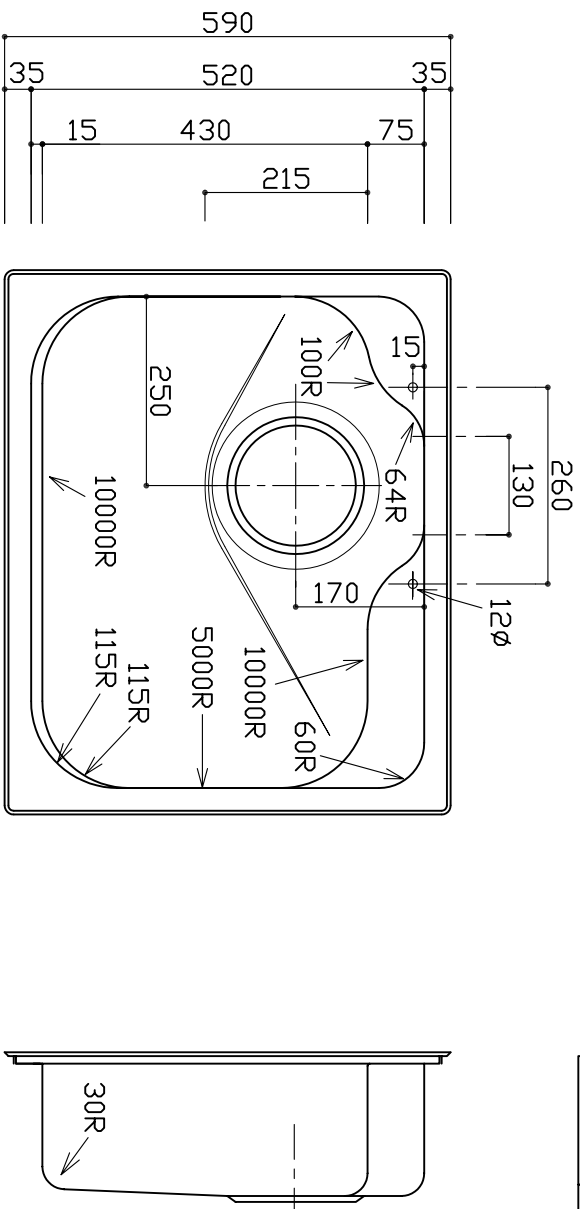

部品名	材質	素材寸法
天板	SUS304(市松エンボス)	0.8mm
ボール	SUS304(BAメリス)	0.7mm

※実寸には製造上の誤差が多少生ずる場合があります。シソクの穴あけ加工は現物合わせにてお願いいたします。

品番	YME720-590S-GRM-L
尺度	1:10
e-KITCHEN U-ARCHITECTURE WORKS	