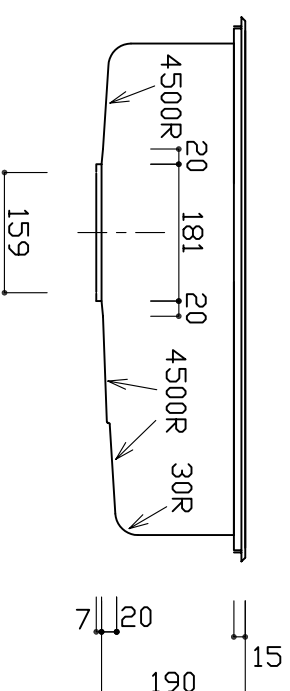

部品名	材質	素材寸法
天板	SUS304(市松エンボス)	0.8mm
ボール	SUS304(BAメリス)	0.7mm

※実寸には製造上の誤差が多少生ずる場合があります。シソクの穴あけ加工は現物合わせにてお願いいたします。

品番	YME720-590S-GRM-L
尺度	1:10
e-KITCHEN U-ARCHITECTURE WORKS	