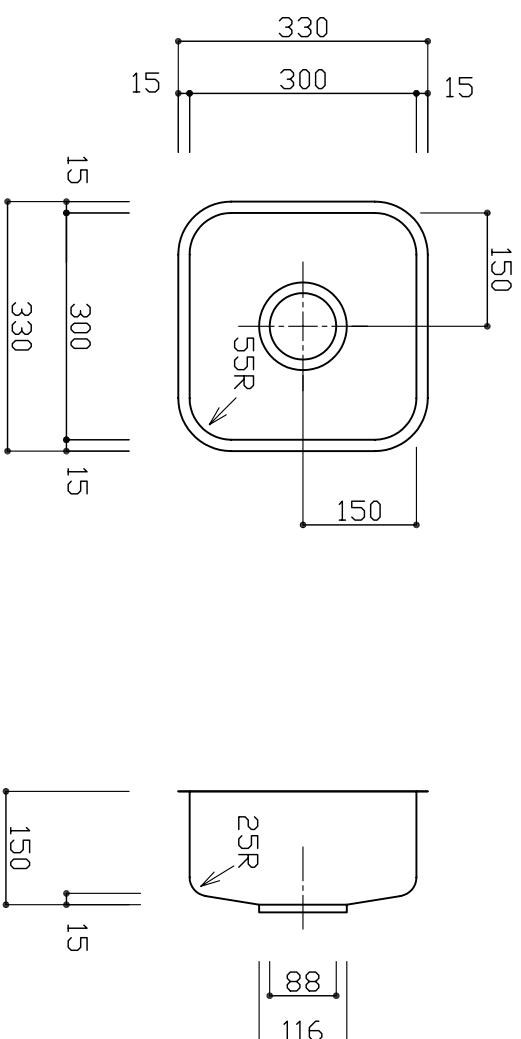

部品名	材質	素材寸法
ボール	SUS304	0.7 mm

※実寸には製造上の誤差が多少生ずる場合があります。シンの穴あけ加工は現物合わせにてお願いします。

品番	CI 300-300
尺度	1:10
e-KITCHEN U-ARCHITECTURE WORKS	