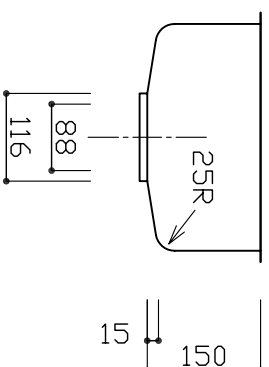

部品名	材質	素材寸法
ボール	SUS304	0.7 mm

※実寸には製造上の誤差が多少生ずる場合があります。シンの穴あけ加工は現物合わせにてお願いします。

品番	CI 300-300
尺度	1:10
e-KITCHEN U-ARCHITECTURE WORKS	