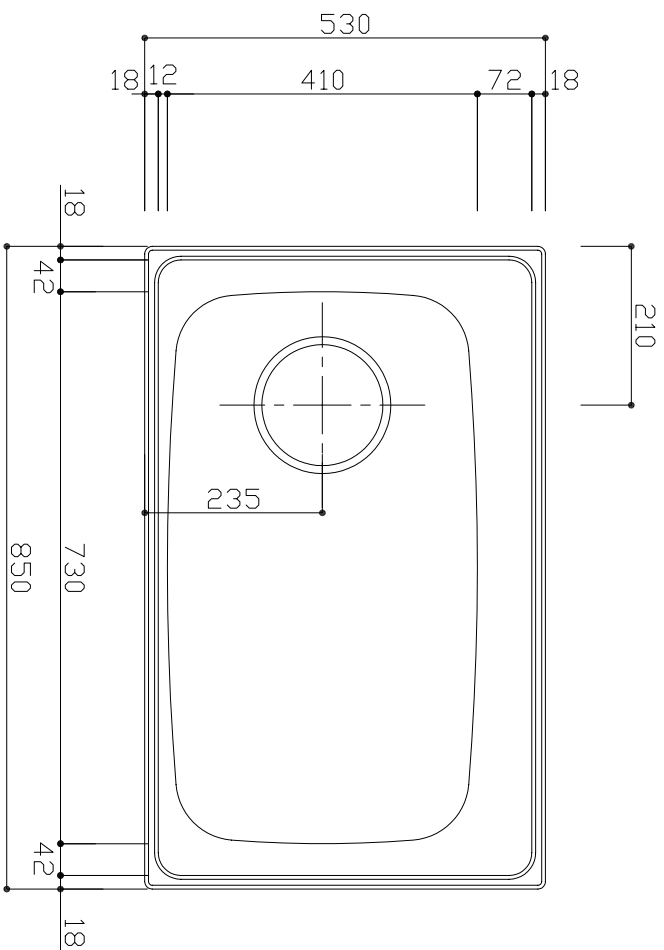

部品名	材質	素材寸法
天板	SUS304	1.0mm
ボール	SUS304	1.0mm

※実寸には製造上の誤差が多少生ずる場合があります。シツクの穴あけ加工は現物合わせにてお願いします。

品番	A1m/m850-530S
尺度	1:10