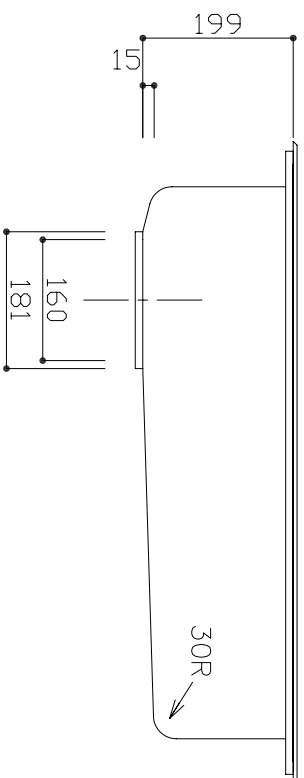

部品名	材質	素材寸法
天板	SUS304	1.0mm
ボール	SUS304	1.0mm

※実寸には製造上の誤差が多少生ずる場合があります。シツクの穴あけ加工は現物合わせにてお願いします。

品番	A1m/m850-530S
尺度	1:10